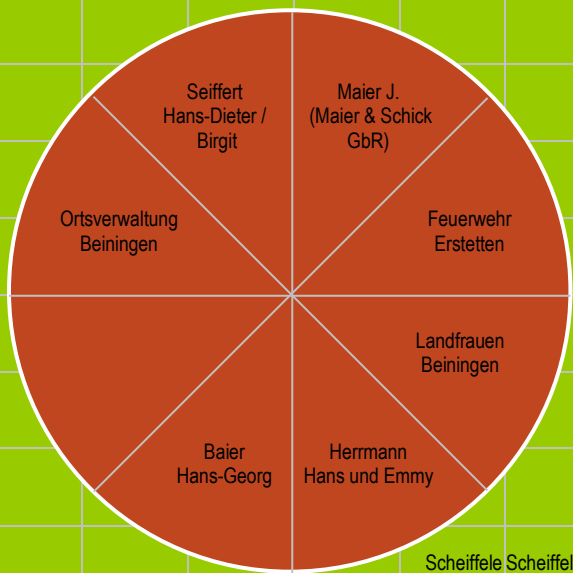

# Projekt Patenschaft für Sportplatzneubau SV Pappelau/Beiningen (Juni 2016)

KMS Electronic GmbH		Ganzenmüller J. + E.					Wallerath Thomas			Hoss Alexander		Junginger Fritz	Bertsch J. (Abt Imm.)	Bertsch J. (Abt Imm.)	Bertsch J. (Abt Imm.)	Bertsch J. (Abt Imm.)	Baier Jörg	Baier Jörg			
Hagmann Klaus	Hagmann Klaus	Hagmann Klaus	Hagmann Klaus	Hagmann Klaus		Daur Jan-Luca	Hilsenbek Reinhold	Hilsenbek Reinhold					Bertsch J. (Abt Imm.)	Bertsch J. (Abt Imm.)	Bertsch J. (Abt Imm.)	Bertsch J. (Abt Imm.)					
Hagmann Klaus	Hagmann Klaus	Hagmann Klaus	Hagmann Klaus	Hagmann Klaus					Müller Helmut				Bertsch J. (Abt Imm.)	Bertsch J. (Abt Imm.)	Bertsch J. (Abt Imm.)	Bertsch J. (Abt Imm.)					
Dubb Stefan	Dubb Alina/Lorena		Jakob Gerhard			Keller HP u. Keller Petra Simone		Gerster Eveline	Gerster Anja	Gerster Leonie	Gerster Klaus		Bertsch J. (Abt Imm.)	Bertsch J. (Abt Imm.)	Bertsch J. (Abt Imm.)	Bertsch J. (Abt Imm.)					
Müller Rainer		Zeller Stefan	Jakob Gerhard			Keller Kurt		Bucher Mathias				Wolf/Ott Judith/Rainer	Bertsch J. (Abt Imm.)	Bertsch J. (Abt Imm.)	Bertsch J. (Abt Imm.)	Bertsch J. (Abt Imm.)		Herrmann Walter	Mindel Roland		
Müller Rainer		Zeller Familie	Jakob Gerhard			Keller Tobias							Bertsch J. (Abt Imm.)	Bertsch J. (Abt Imm.)	Bertsch J. (Abt Imm.)	Bertsch J. (Abt Imm.)	Allgaier Bernd				
Gerstlauer Jürgen	König Manfred		Jakob Gerhard			Keller Jens	Allgaier Felix						Bertsch J. (Abt Imm.)	Bertsch J. (Abt Imm.)	Bertsch J. (Abt Imm.)	Bertsch J. (Abt Imm.)			Mindel Tobias		
			Benjamin Knupfer	Wieland Familie		Keller Tim							Bertsch J. (Abt Imm.)	Bertsch J. (Abt Imm.)					Hagmann Karl		
		Knupfer Ludwig (Planungsbüro)	Benjamin Knupfer	Baier D. (Miracle Whip)		Heckmann Stefanie	Müller Bernhard						Junginger Simon						Göckeler David		
		Knupfer Ludwig (Planungsbüro)	Benjamin Knupfer	Plach Boris/Sabrina		Heckmann Robin	Müller Bernhard						Bertsch Tom	Bertsch Anna					Dachner Renè		
			Benjamin Knupfer	Plach Luca		Bucher Maximilian	Müller Bernhard							Sigloch Alex					Dachner Renè		
							Suck Marisa													Bühler Hansjörg/Heidi	
			Baumann Friedrich				Suck Walter/Raphaela													Müller Wolfgang	
						Suck Samuel						Scheiffele Nadine	Scheiffele Wolfgang								
								Baumann Lian Jona					Daur Adolf	Daur Adolf					Lackner Simon	Daur Adolf	Reifen Madsack
Schwendemann Jan	Schwendemann Jan						Böttiger Hartmut	Böttiger Hartmut	Böttiger Hartmut	Böttiger Hartmut		Hickl Daniel	Hickl Daniel			Süßmuth Tobias					
Schwendemann Jan	Schwendemann Jan			Mäckle Olaf		Mühlberg Sven	Böttiger Horst	Böttiger Horst	Böttiger Horst												
Lutz Rainer	Lutz Hans			Mäckle Olaf								Lutz Hans-Jürgen								Bellinger Christian	
Oehme Dennis	Oehme Leon						Huber Ulrike	Huber Manuel				Schönmetz Oliver	Bührle Achim								